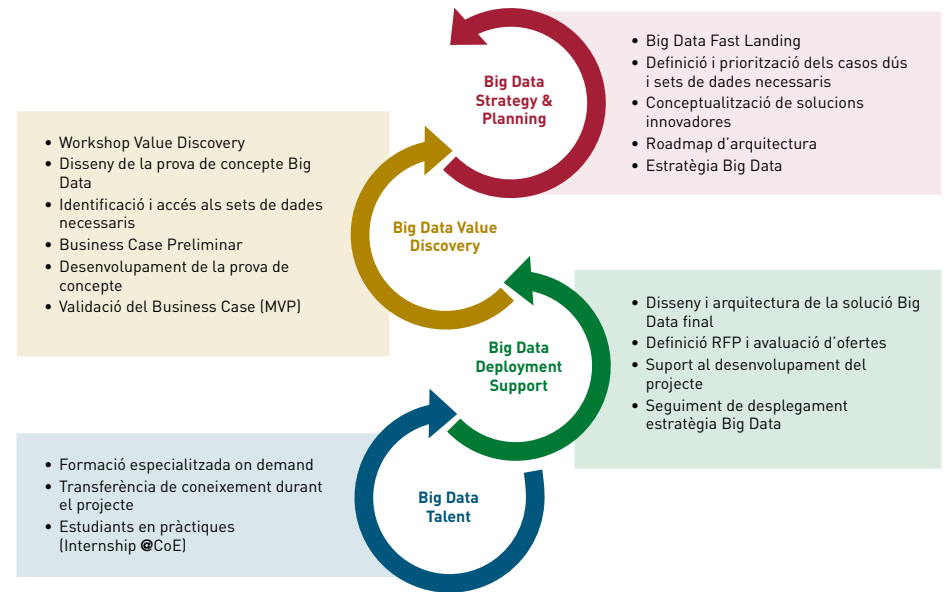

ORACLE®

El centre d'excel·lència en Big Data de Barcelona és una iniciativa liderada pel centre tecnològic **Eurecat** que neix amb el suport d'Oracle i el recolzament de la **Generalitat de Catalunya** i l'**Ajuntament de Barcelona**.

Els principals objectius estratègics del Centre d'excel·lència en Big Data de Barcelona són:

1

Crear un espai d'innovació que ajudi a tangibilitzar el valor de les dades per a les empreses.

2

Integrar l'oferta tecnològica clau en Big Data.

El centre d'excel·lència basa la seva proposta de valor en els següents pilars:

- **Agent neutre amb coneixement expert de l'estat de l'art Big Data:** El **Big Data CoE Barcelona** és un agent neutre que aglutina tendències i bones pràctiques en Big Data per tal d'executar projectes d'innovació Big Data a l'avantguarda de les solucions tecnològiques disponibles.
- **Conjunt de col·laboradors experts en múltiples dominis i sectors:** Integra l'oferta tecnològica en Big Data conformada pels agents clau dins el sector Big Data presents a Catalunya. Això ens permet disposar d'**experts multifuncionals** per a la realització de projectes i ens proveeix de **casos d'ús i referències multi-domini**.
- **Infraestructura versàtil pel fast-prototyping:** **Infraestructura Big Data pròpia** resultat dels projectes d'R+D+i realitzats i que ens permeten processos de **fast-prototyping** per donar el valor de les dades de forma eficaç a l'hora de dur a terme projectes i proves de concepte.
- **Aglutinador i facilitador a datasets:** El Centre disposa d'un **conjunt de datasets**, i manté relacions amb diverses institucions, **facilitant i posibilitant l'accés a nous datasets** depenent de les necessitats de cada projecte.
- **Transferència de coneixement en cada activitat:** El Big Data CoE Barcelona realitza **tasques de capacitació de professionals** en tècniques i tecnologies Big Data, fent especial èmfasi a la **transferència de coneixement** durant el desenvolupament dels projectes.