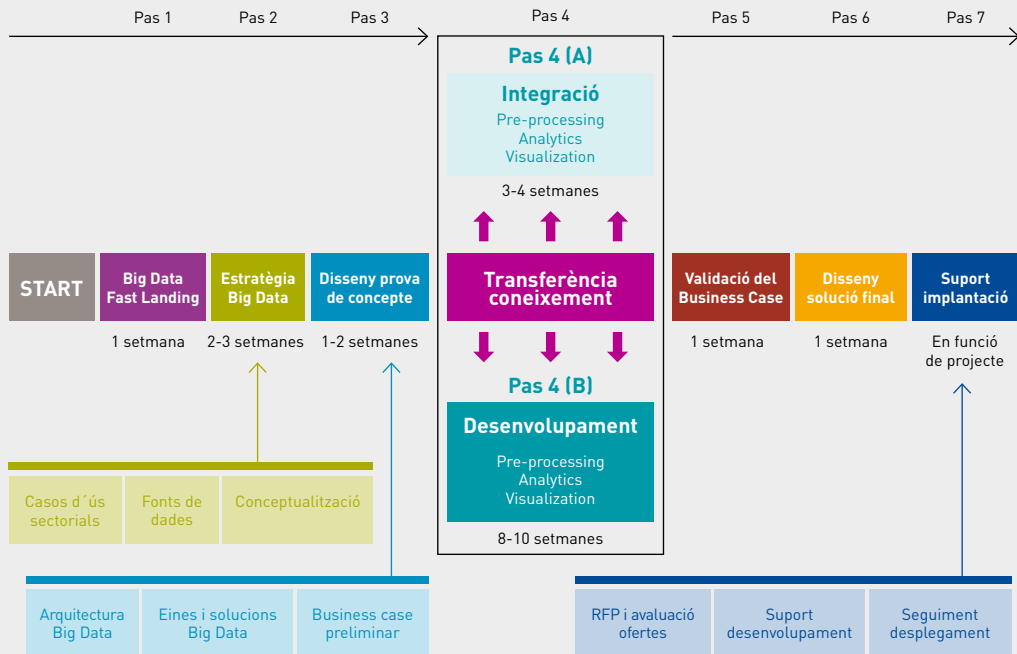

Metodologia **projecte CoE**

Per facilitar i assegurar l'èxit de la implantació de la seva estratègia de Big Data, hem definit un itinerari amb diferents etapes, que facilita la incorporació de qualsevol empresa en funció del nivell de maduresa de la seva organització amb Big Data.

[A] [B] en funció de la complexitat del projecte