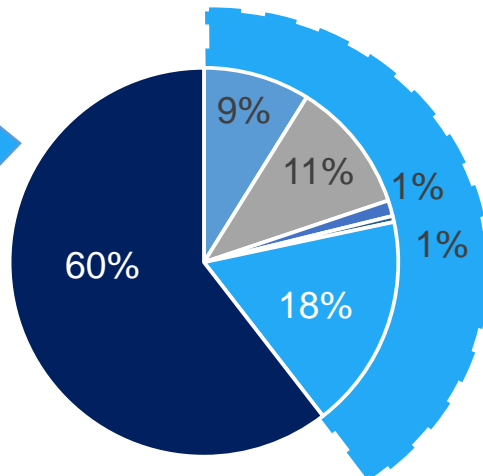

- Discapacidades permanentes
- Edad avanzada
- Discapacidad transitoria
- Mujeres Embarazadas
- Otros tipos
- Sin discapacidad